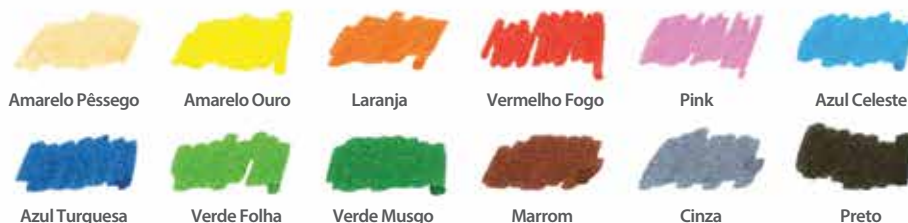

CORES DISPONÍVEIS: