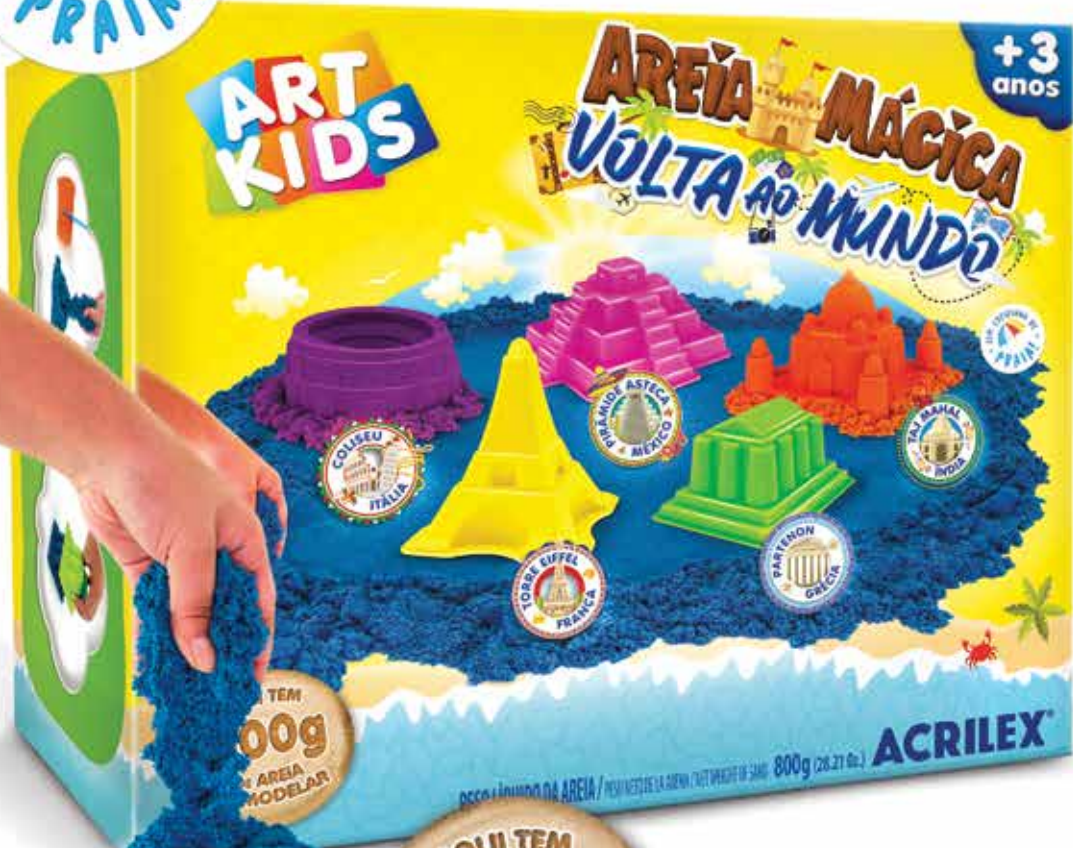

**5** ANTES DE RETIRAR A GELEIA MÁGICA DA SOLUÇÃO PARA A BRINCADEIRA, AGUARDE ATÉ QUE A PELÍCULA FIQUE CONSISTENTE. APÓS 3 HORAS MERGULHADA NA SOLUÇÃO, ELA ESTARÁ FIRME E PODE SER GUARDADA EM ÁGUA POTÁVEL, EM UM POTE LIMPO E BEM TAMPADO.

# AREIA MÁGICA VOLTA AO MUNDO

Kit Areia Mágica Volta ao Mundo proporciona as crianças ainda mais diversão. Além de estimular o desenvolvimento motor, elas conhecem alguns dos principais monumentos históricos do mundo. O kit contém 4 potes de Areia Mágica (200g cada) e 5 moldes para modelar nos formatos da Torre Eiffel, Partenon, Coliseu, Taj Mahal e Pirâmide Asteca.

## Brincando na Praia

Com o Kit Areia Mágica Brincando na Praia, as crianças se divertem enquanto desenvolvem a criatividade e a coordenação motora. O kit contém 4 potes de Areia Mágica (200g cada), 10 moldes diversos, 2 pazinhas e 1 bandeja.