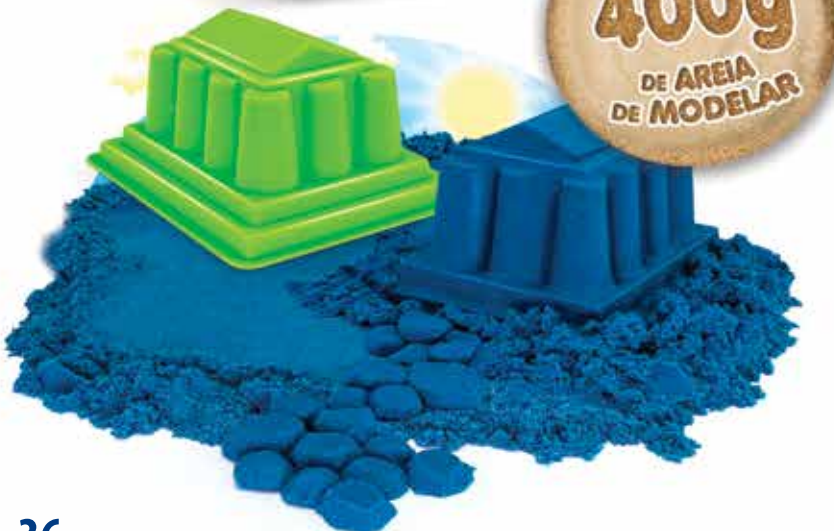

AREIA MÁGICA VOLTA AO MUNDO

Kit Areia Mágica 400g Volta ao Mundo Partenon. O kit contém 2 potes de Areia Mágica (200g cada) e 1 molde do Partenon.

Ref.: 05919

Embalagem de Venda: 01 unidade

Caixa Master: 04 embalagens

Medidas da Embalagem:

C 180mm x L 120mm x A 200mm

AZUL